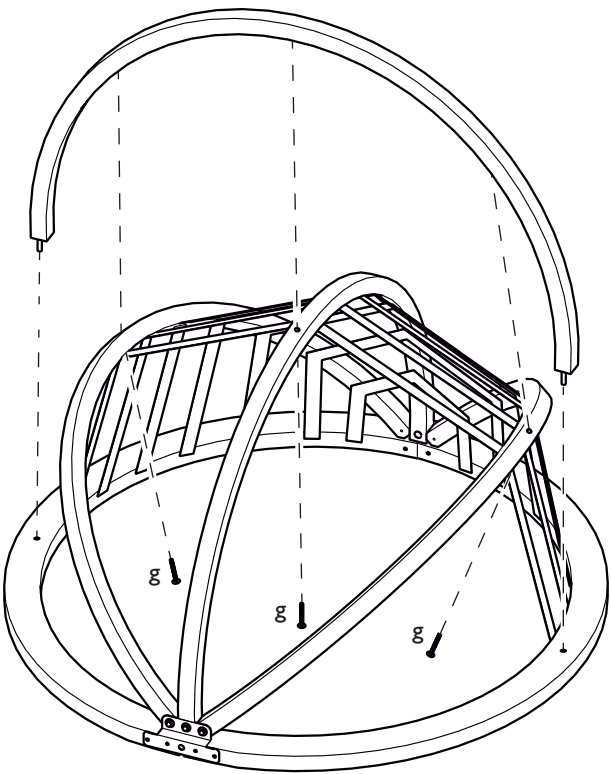

AMAZONAS

GLOBO CHAIR

OFFICE FOR HARMONIZATION
IN THE INTERNAL MARKET
(TRADE MARKS AND DESIGNS)

I

AMAZONAS GMBH
AM KIRCHENHÖLZL 15
82 166 GRÄFELFING, GERMANY
WWW.AMAZONAS-ONLINE.COM

max. 120 kg
Stand: XI.XXII

2

3

4

max. 120 kg
 Stand: XI.XXII
 2/4

5

- DE** Bitte alle Schrauben festziehen!
- EN** Please tighten the screws!
- FR** S'il vous plaît bien serrer les vis !

max. 120 kg

Stand: XI.XXII