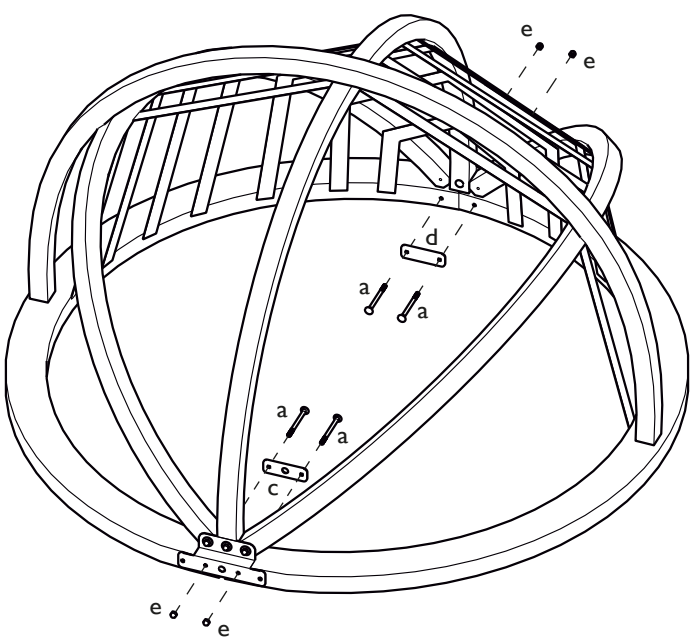

AMAZONAS

GLOBO CHAIR

OFFICE FOR HARMONIZATION
IN THE INTERNAL MARKET
(TRADE MARKS AND DESIGNS)

I

AMAZONAS GMBH
AM KIRCHENHÖLZL 15
82 166 GRÄFELFING, GERMANY
WWW.AMAZONAS-ONLINE.COM

max. 120 kg
Stand: XI.XXII

2

3

4

max. 120 kg
 Stand: XI.XXII
 2/4

5

- DE** Bitte alle Schrauben festziehen!
- EN** Please tighten the screws!
- FR** S'il vous plaît bien serrer les vis !

max. 120 kg

Stand: XI.XXII