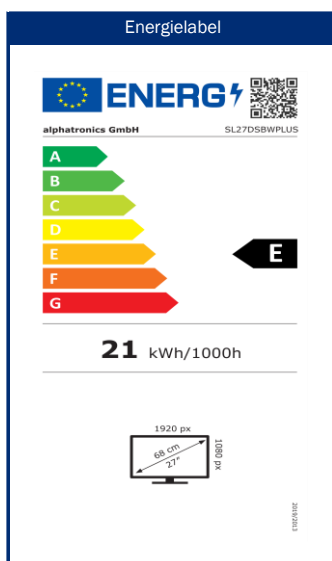

Weitwinkeldisplays von höchster Qualität

Modell	SL27DSBWPLUS	
NETZWERK	Dual Band WiFi (2.4 GHz / 5 GHz)	• / •
	Externe Wifi Antenne	•
	RJ45 (LAN)	•
SMART	SMART-Plattform ²	⁵ webOS Hub
	Netrange ¹	-
	APP Store	Content Store
UPDATE	OTA (Over The Air) Update	•
	Manuelles Update via USB	-
STROMVERSORGUNG	Eingangsspannung	10,5 - 30 V DC
	Manueller Ein-/Ausschalter	•
	Jährlicher Energieverbrauch in kWh/1000h	21
	Leistungsaufnahme im Standby	< 0.5 W
	Energieeffizienzklasse	E
AUSSTATTUNG	Ambient Mode	-
	Sleep Timer	•
	Graphisches OSD-Menü	deutsch / mehrsprachig
	Kindersicherung	• / via PIN-Eingabe
SCHUTZFUNKTIONEN	Korrosionsgeschützte Elektronik	•
	alphatronics Battery Control	-
	Überspannungsschutz	•
	Verpolungsschutz	•
ALLGEMEIN	Abmessungen mit Fuß (B x H x T)	622 x 410 x 154 mm
	Abmessungen ohne Fuß (B x H x T)	622 x 375 x 53 mm
	Gewicht (mit/ohne Fuß in kg)	5.40 kg / 5.20 kg
	Gehäusefarbe	anthrazit gebürstet
	VESA-Standard	100 x 100 mm
ZUBEHÖR ³	TV-Gerät, Fernbedienung, DVB-T Antenne, 12V-Zigarettenanzünderkabel, Montagezubehör, Bedienungsanleitung	
ZULASSUNGEN	CE, ECE-R10 (E57 10R-06 0318)	
EAN CODE	Produkt-ID	SL27DSBWPLUS
	Interne Artikelnummer	990770
	EAN	4260037134383