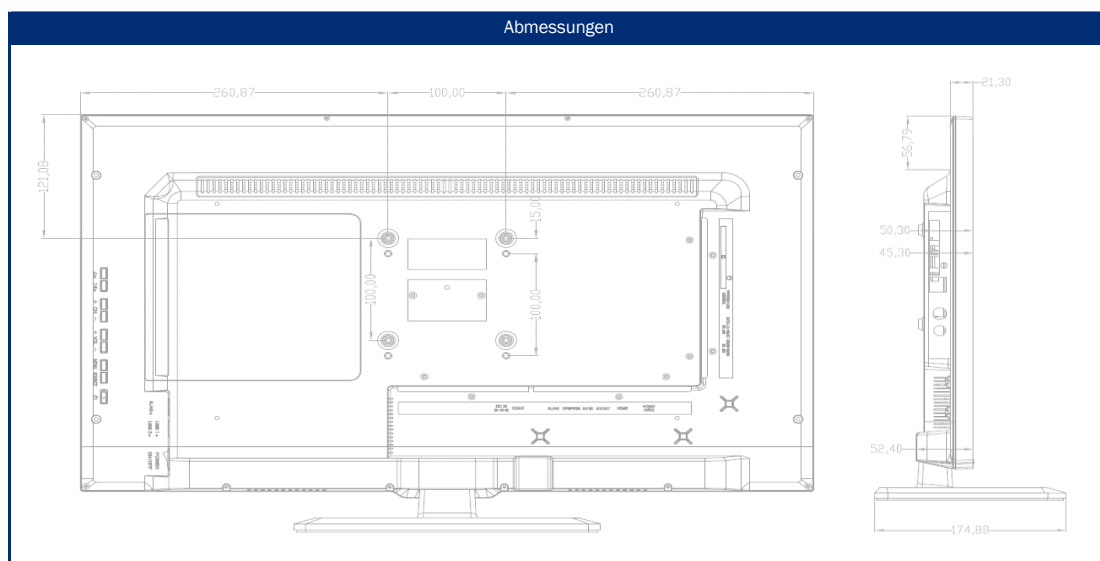

Weitwinkeldisplays von höchster Qualität

Modell	SL27DSBWPLUS	
NETZWERK	Dual Band WiFi (2.4 GHz / 5 GHz)	• / •
	Externe Wifi Antenne	•
	RJ45 (LAN)	•
SMART	SMART-Plattform ²	⁵ webOS Hub
	Netrange ¹	-
	APP Store	Content Store
UPDATE	OTA (Over The Air) Update	•
	Manuelles Update via USB	-
STROMVERSORGUNG	Eingangsspannung	10,5 - 30 V DC
	Manueller Ein-/Ausschalter	•
	Jährlicher Energieverbrauch in kWh/1000h	21
	Leistungsaufnahme im Standby	< 0.5 W
	Energieeffizienzklasse	E
AUSSTATTUNG	Ambient Mode	-
	Sleep Timer	•
	Graphisches OSD-Menü	deutsch / mehrsprachig
	Kindersicherung	• / via PIN-Eingabe
SCHUTZFUNKTIONEN	Korrosionsgeschützte Elektronik	•
	alphatronics Battery Control	-
	Überspannungsschutz	•
	Verpolungsschutz	•
ALLGEMEIN	Abmessungen mit Fuß (B x H x T)	622 x 410 x 154 mm
	Abmessungen ohne Fuß (B x H x T)	622 x 375 x 53 mm
	Gewicht (mit/ohne Fuß in kg)	5.40 kg / 5.20 kg
	Gehäusefarbe	anthrazit gebürstet
	VESA-Standard	100 x 100 mm
ZUBEHÖR ³	TV-Gerät, Fernbedienung, DVB-T Antenne, 12V-Zigarettenanzünderkabel, Montagezubehör, Bedienungsanleitung	
ZULASSUNGEN	CE, ECE-R10 (E57 10R-06 0318)	
EAN CODE	Produkt-ID	SL27DSBWPLUS
	Interne Artikelnummer	990770
	EAN	4260037134383