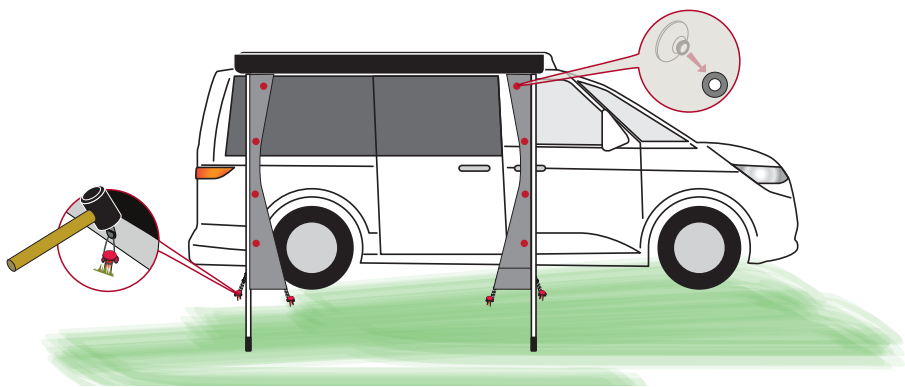

# Van Sides and Front

R5132 V1 2025

Van Side Left

Van Side Front

Van Side Right

1

# Curtain-set **not included**

**i**

-  Wash separately 1st time
-  Can be tumble dried
-  Cool Iron
-  Do Not Bleach
-  Do not dry clean

50% Polyester - 50% Cotton (Bomuld)

Isabella A/S • Isbellahøj 3 • 7100 Vejle • Danmark • [www.isabella.net](http://www.isabella.net)