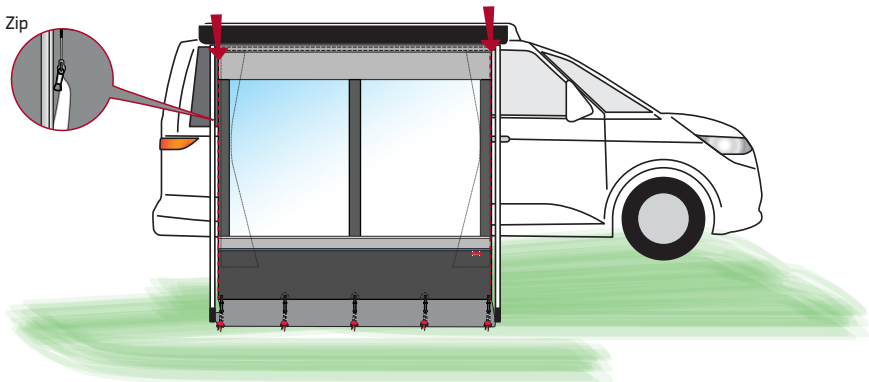

# Van Sides and Front

R5132 V1 2025

Van Side Left

Van Side Front

Van Side Right

1

# Curtain-set **not included**

**i**

-  Wash separately 1st time
-  Can be tumble dried
-  Cool Iron
-  Do Not Bleach
-  Do not dry clean

50% Polyester - 50% Cotton (Bomuld)

Isabella A/S • Isbellahøj 3 • 7100 Vejle • Danmark • [www.isabella.net](http://www.isabella.net)