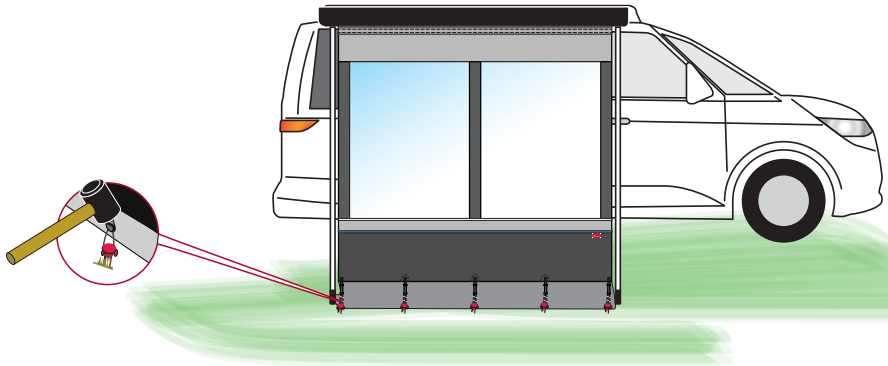

# Van Sides and Front

R5132 V1 2025

Van Side Left

Van Side Front

Van Side Right

1

# Curtain-set **not included**

**i**

-  Wash separately 1st time
-  Can be tumble dried
-  Cool Iron
-  Do Not Bleach
-  Do not dry clean

50% Polyester - 50% Cotton (Bomuld)

Isabella A/S • Isbellahøj 3 • 7100 Vejle • Danmark • [www.isabella.net](http://www.isabella.net)