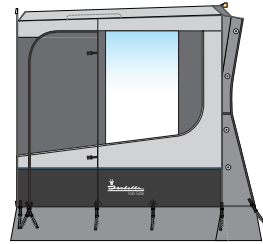

# Van Sides and Front

R5132 V1 2025

Van Side Left

Van Side Front

Van Side Right

1

# Curtain-set **not included**

**i**

-  Wash separately 1st time
-  Can be tumble dried
-  Cool Iron
-  Do Not Bleach
-  Do not dry clean

50% Polyester - 50% Cotton (Bomuld)

Isabella A/S • Isbellahøj 3 • 7100 Vejle • Danmark • [www.isabella.net](http://www.isabella.net)