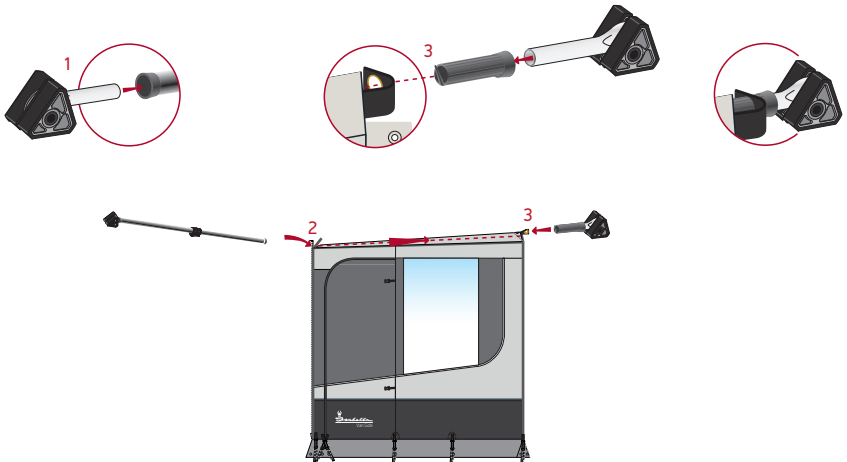

# Van Sides and Front

R5132 V1 2025

Van Side Left

Van Side Front

Van Side Right

1

# Curtain-set **not included**

**i**

-  Wash separately 1st time
-  Can be tumble dried
-  Cool Iron
-  Do Not Bleach
-  Do not dry clean

50% Polyester - 50% Cotton (Bomuld)

Isabella A/S • Isbellahøj 3 • 7100 Vejle • Danmark • [www.isabella.net](http://www.isabella.net)