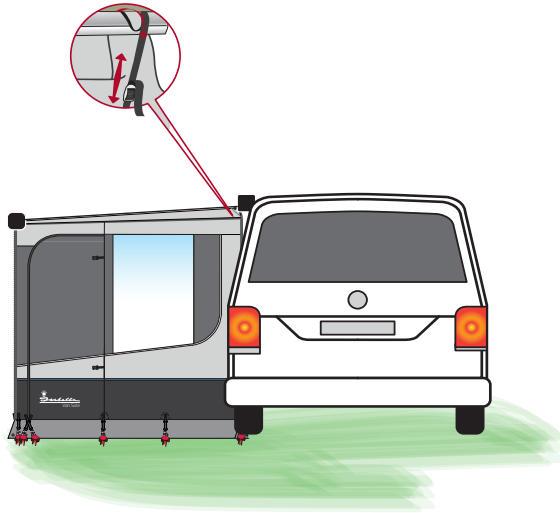

# Van Sides and Front

R5132 V1 2025

Van Side Left

Van Side Front

Van Side Right

1

# Curtain-set **not included**

**i**

-  Wash separately 1st time
-  Can be tumble dried
-  Cool Iron
-  Do Not Bleach
-  Do not dry clean

50% Polyester - 50% Cotton (Bomuld)

Isabella A/S • Isbellahøj 3 • 7100 Vejle • Danmark • [www.isabella.net](http://www.isabella.net)