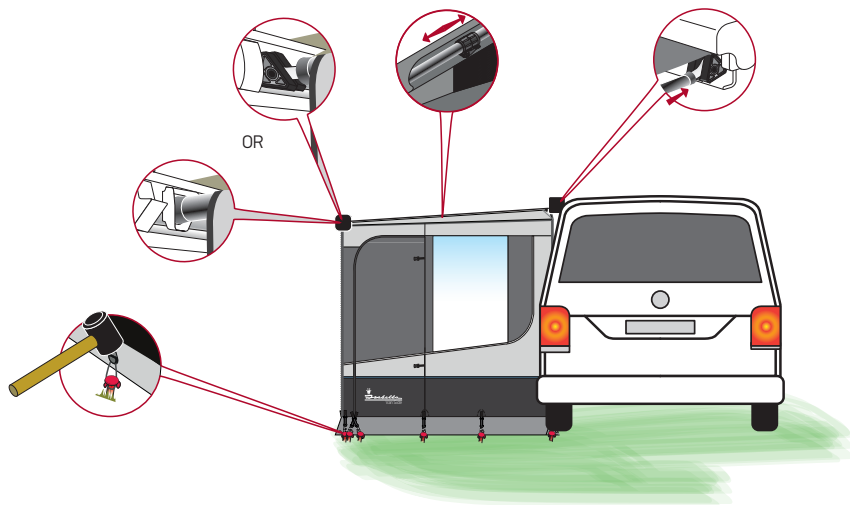

# Van Sides and Front

R5132 V1 2025

Van Side Left

Van Side Front

Van Side Right

1

# Curtain-set **not included**

**i**

-  Wash separately 1st time
-  Can be tumble dried
-  Cool Iron
-  Do Not Bleach
-  Do not dry clean

50% Polyester - 50% Cotton (Bomuld)

Isabella A/S • Isbellahøj 3 • 7100 Vejle • Danmark • [www.isabella.net](http://www.isabella.net)