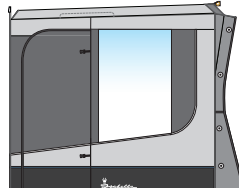

# Van Sides and Front

R5132 V1 2025

Van Side Left

Van Side Front

Van Side Right

1

# Curtain-set **not included**

**i**

-  Wash separately 1st time
-  Can be tumble dried
-  Cool Iron
-  Do Not Bleach
-  Do not dry clean

50% Polyester - 50% Cotton (Bomuld)

Isabella A/S • Isbellahøj 3 • 7100 Vejle • Danmark • [www.isabella.net](http://www.isabella.net)