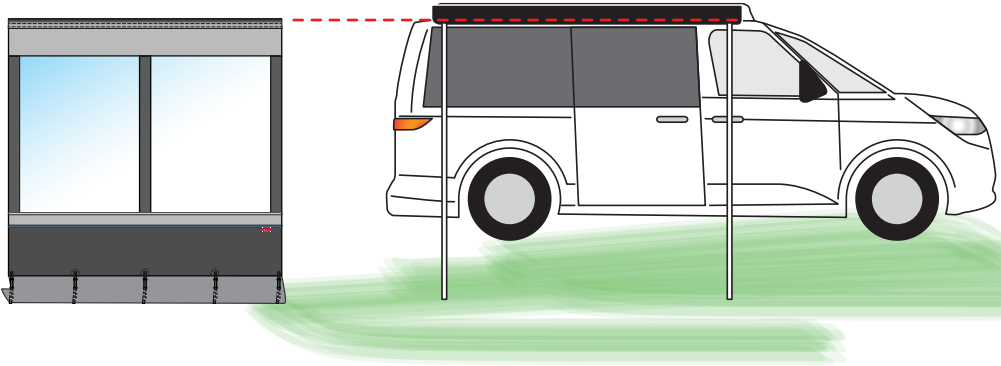

# Van Sides and Front

R5132 V1 2025

Van Side Left

Van Side Front

Van Side Right

1

# Curtain-set **not included**

**i**

-  Wash separately 1st time
-  Can be tumble dried
-  Cool Iron
-  Do Not Bleach
-  Do not dry clean

50% Polyester - 50% Cotton (Bomuld)

Isabella A/S • Isbellahøj 3 • 7100 Vejle • Danmark • [www.isabella.net](http://www.isabella.net)