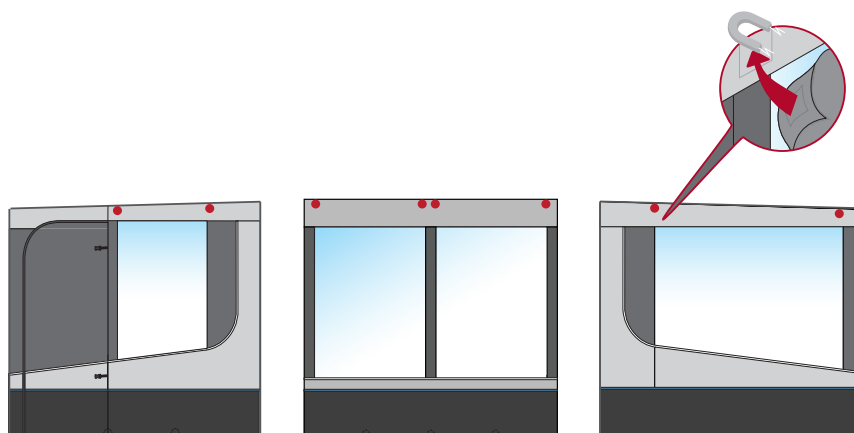

# Van Sides and Front

R5132 V1 2025

Van Side Left

Van Side Front

Van Side Right

1

# Curtain-set **not included**

**i**

-  Wash separately 1st time
-  Can be tumble dried
-  Cool Iron
-  Do Not Bleach
-  Do not dry clean

50% Polyester - 50% Cotton (Bomuld)

Isabella A/S • Isbellahøj 3 • 7100 Vejle • Danmark • [www.isabella.net](http://www.isabella.net)