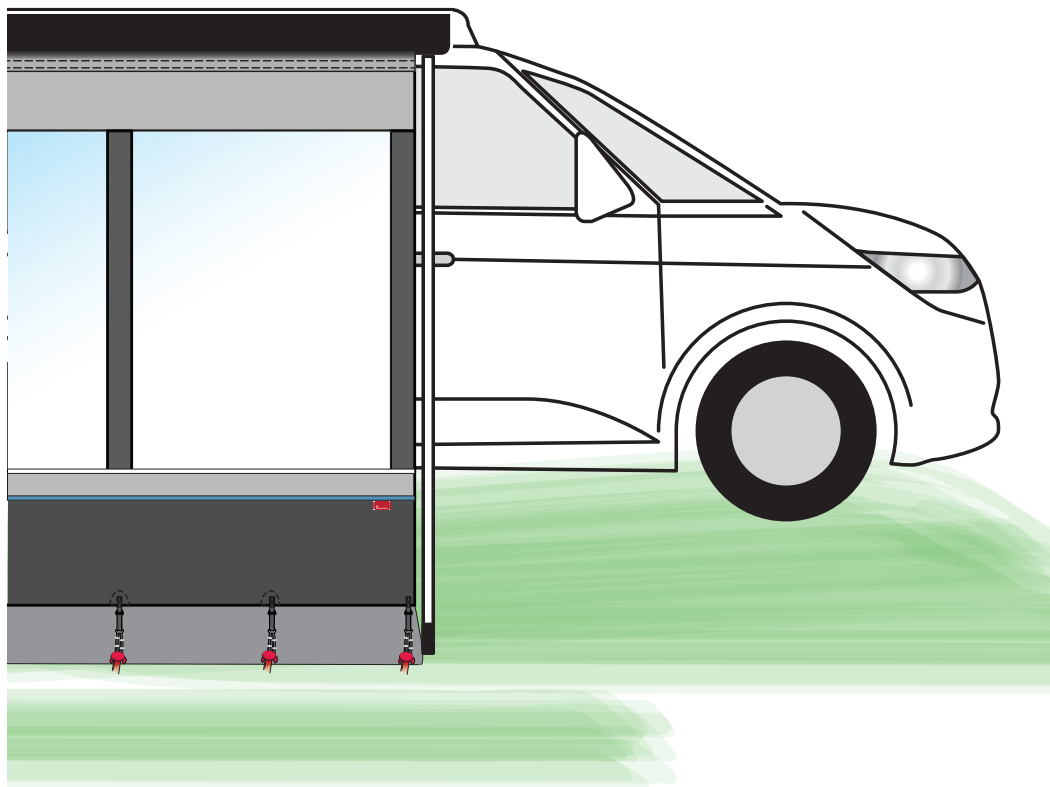

# Van Sides and Front

R5132 V1 2025

Van Side Left

Van Side Front

Van Side Right

1

# Curtain-set **not included**

**i**

-  Wash separately 1st time
-  Can be tumble dried
-  Cool Iron
-  Do Not Bleach
-  Do not dry clean

50% Polyester - 50% Cotton (Bomuld)

Isabella A/S • Isbellahøj 3 • 7100 Vejle • Danmark • [www.isabella.net](http://www.isabella.net)