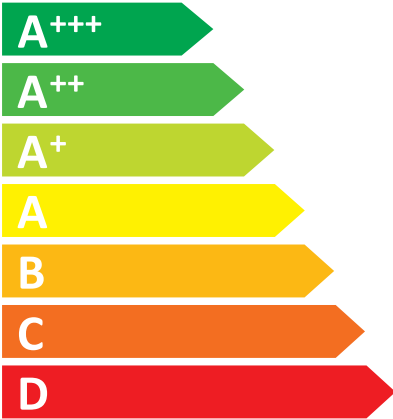

# ENERG

енергия · ενέργεια

Y

IJA

IE

IA

**DOMETIC CFX40W**

**A++**

ENERGIA · ЕНЕРГИЯ  
ΕΝΕΡΓΕΙΑ · ENERGIJA  
ENERGY · ENERGIE · ENERGI

**64**  
kWh/annum

**38 L**

**0 L**

**42 dB**

2010 / 1060