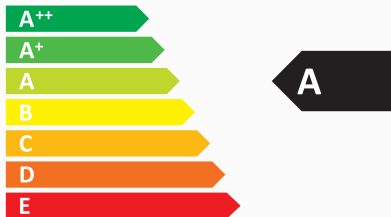

ENERG
енергия · ενεργεια

MEGASAT Royal Line II 19 Deluxe (Ver. 7.0)

ENERGIA · ЕНЕРГИЯ
ΕΝΕΡΓΕΙΑ · ENERGIJA
ENERGY · ENERGIE
ENERGI

17
Watt

25
kWh/annum

47
cm

18.5
inch

2010/1062 - 2018