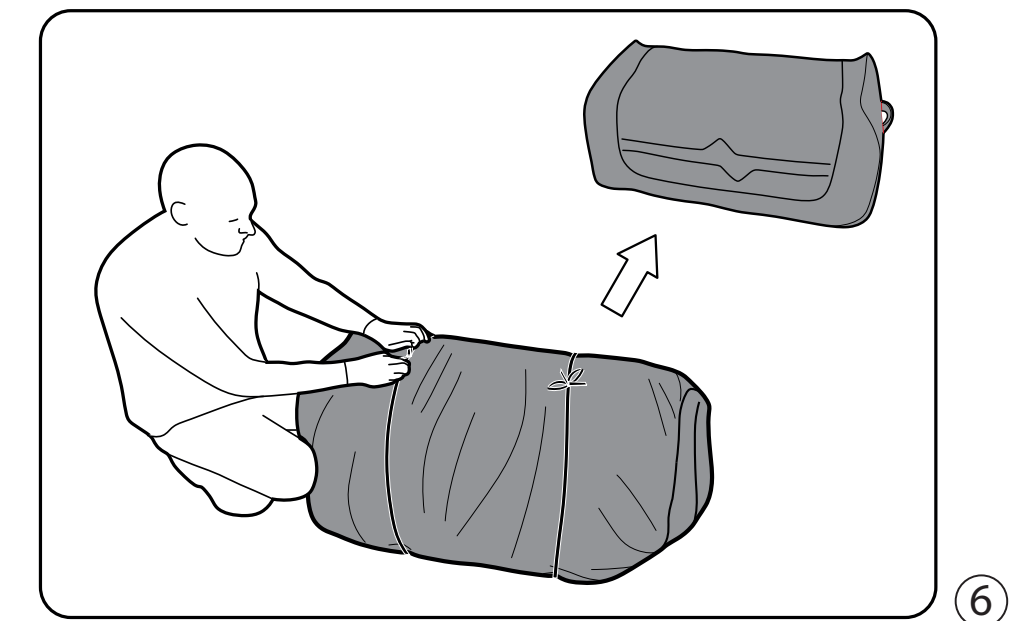

FR
Cette tente doit être montée par au moins deux personnes.

NL
Deze tent moet opgezet worden door minstens twee personen.

CZ
Tento stan musí stavět nejméně dvě osoby.

PITCHING

PITCH TIME

PACKING AWAY

FIND OUT!
See our videos
HOW TO PITCH YOUR TENT?
www.outwell.com/pitching
HOW TO CLEAN AND MAINTAIN YOUR TENT?
www.outwell.com/maintenance