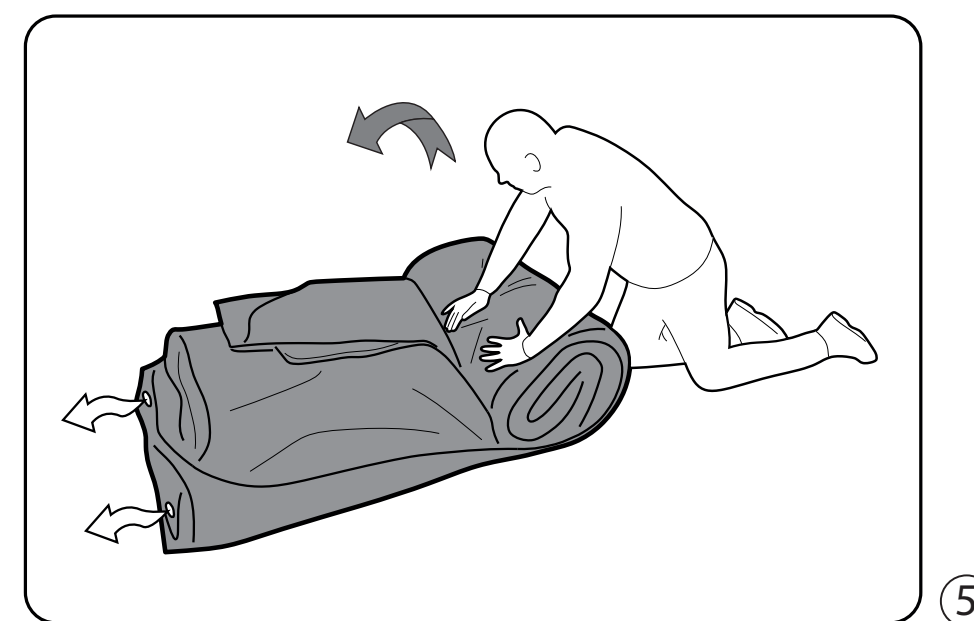

FR
Cette tente doit être montée par au moins deux personnes.

NL
Deze tent moet opgezet worden door minstens twee personen.

CZ
Tento stan musí stavět nejméně dvě osoby.

PITCHING

PITCH TIME

PACKING AWAY

FIND OUT!
See our videos
HOW TO PITCH YOUR TENT?
www.outwell.com/pitching
HOW TO CLEAN AND MAINTAIN YOUR TENT?
www.outwell.com/maintenance